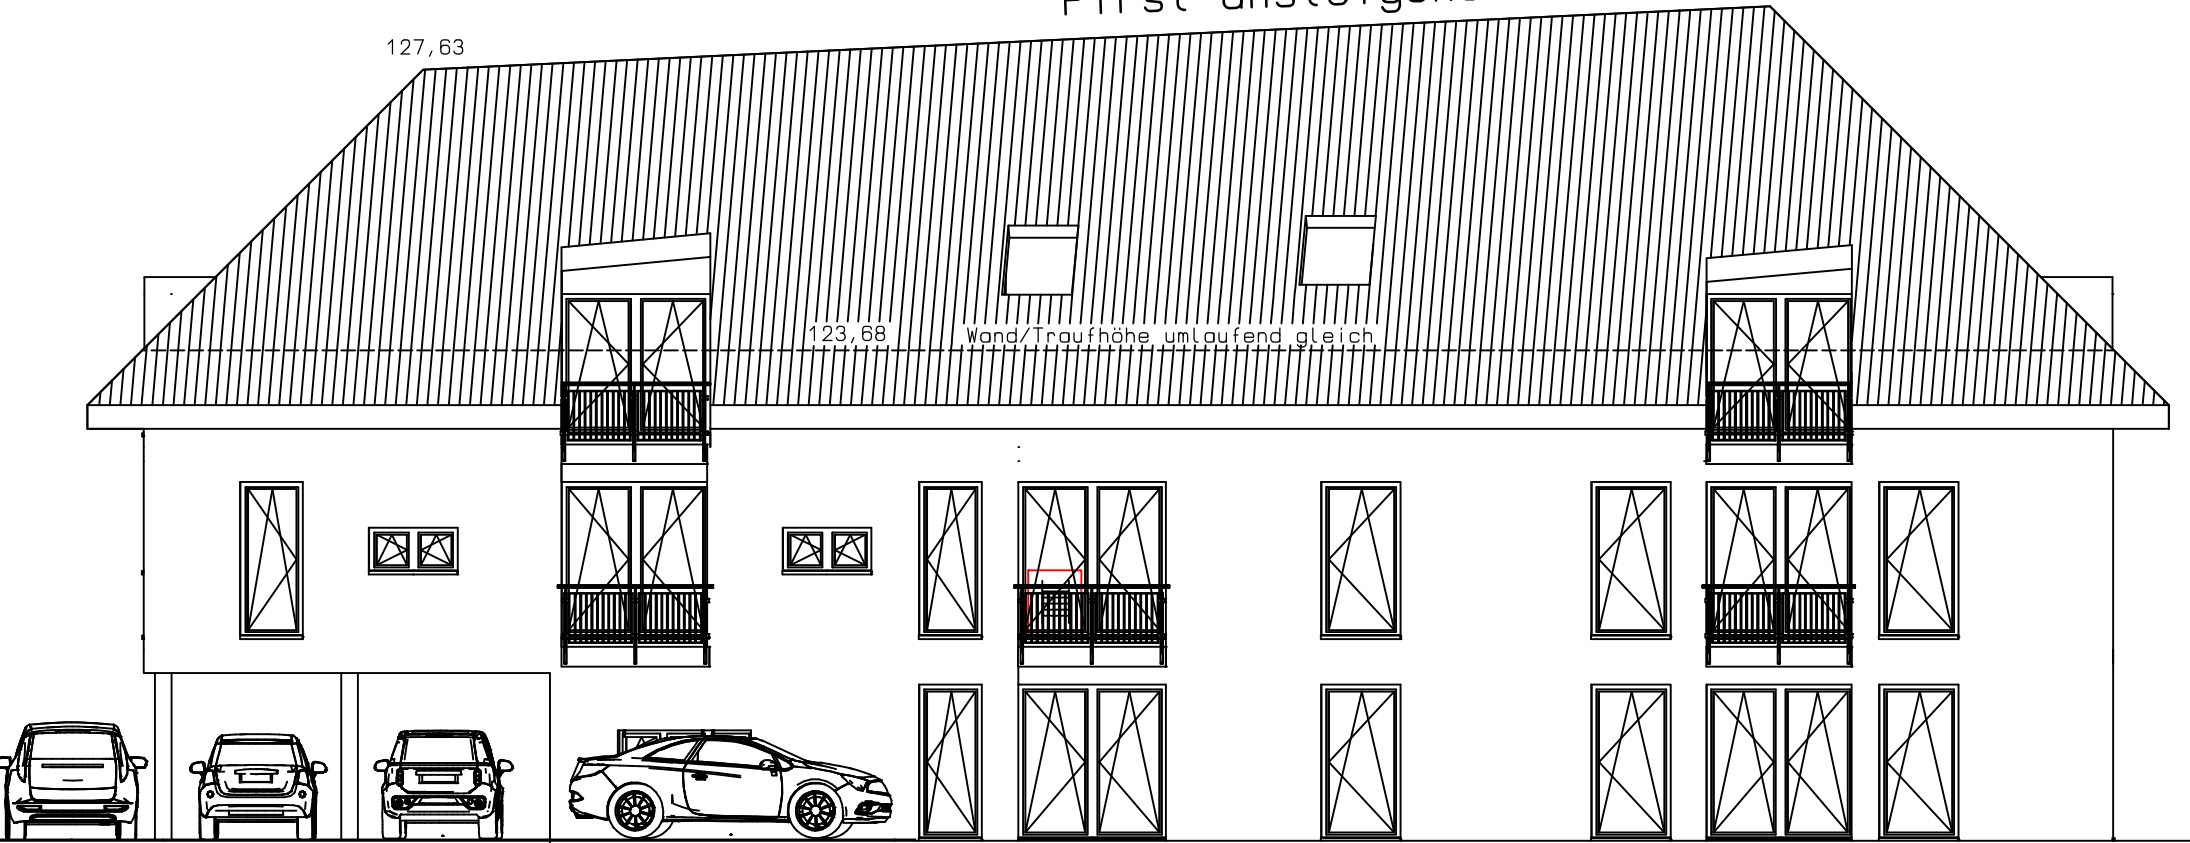

First ansteigend

127,63

128,57

123,68

Wand/Traufhöhe umlaufend gleich

westen